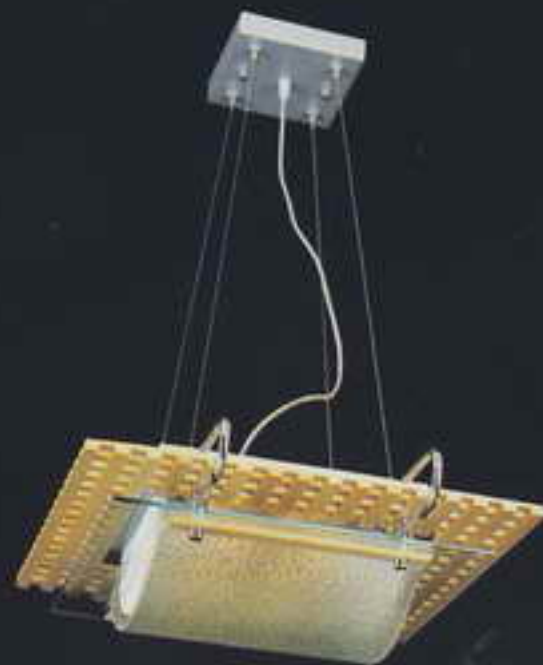

Item: TS P0003-4B
Size: 55×46.5×12cm
4×E27 - 220V